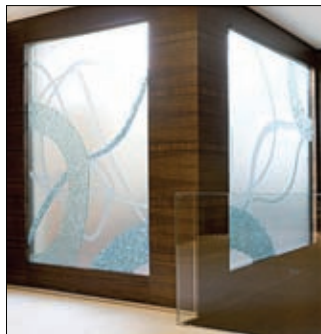

Gibernau-Vidriers

VIDRIERS ARTESANS

- Fem tot tipus de treballs en vidres i miralls.
- Vidres corbats.

www.totvidre.com

Rda. Prim 65, Mataró
T 93 798 19 32
info@totvidre.com

Treballs de fusteria

ROBERT

- Cuines a mida
- Reparacions de persianes
- Portes i parquets
- Fusteria en general
- Treballs amb ferro i petites obres

Tel. 619 793 744

Ebenisteria VALVERDE

MOBLES A MIDA

www.ebenisteriavalverde.com

c/ Pablo Iglesias, 37-39. Local 7
Pol. Ind. Pla d'en Boet

Tel./Fax: 93 798 42 00
08302 MATARÓ